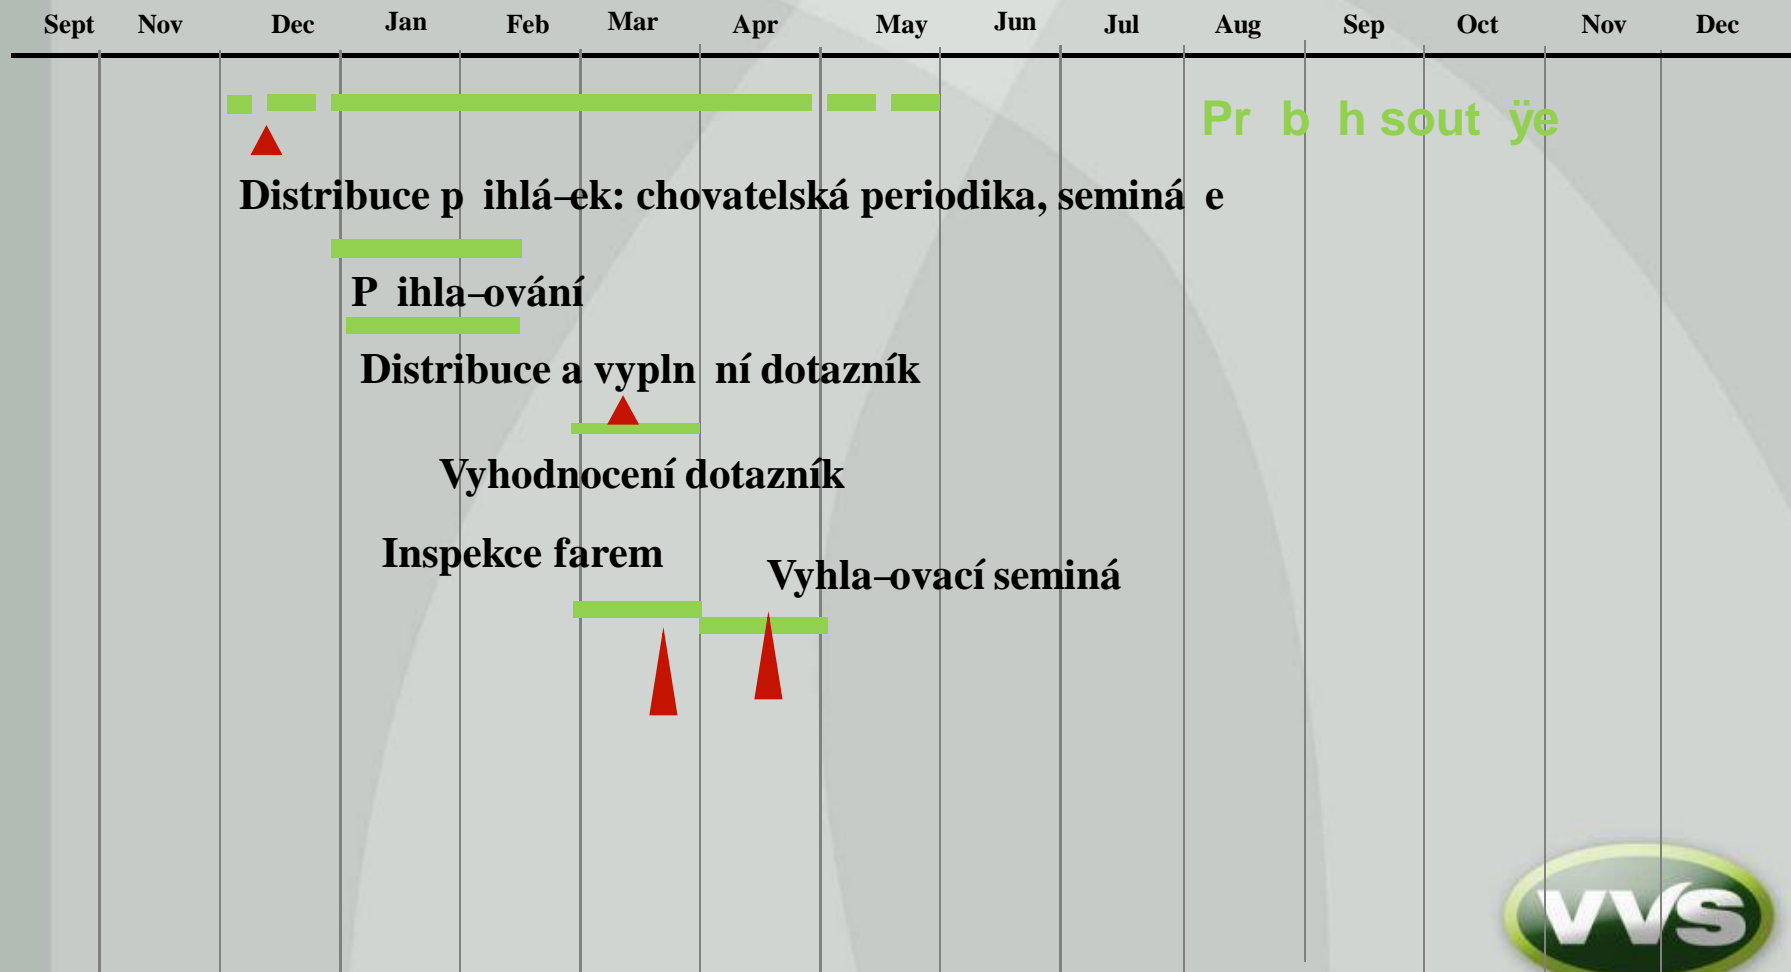

2014

2015

na farmě ve formě

Mrákovští zemědělci mají třetí nejlepší mléčnou farmu v Česku

4.6.2012 22:01

Domažlicko – Vůbec poprvé přihlásilo do soutěže Mléčná farma roku svůj tlumačovský chov holštýnských krav Zemědělské obchodní družstvo Mrákov a hned sbíralo vavříny. Tlumačovská stáj se stala třetí nejlepší farmou roku v Česku.