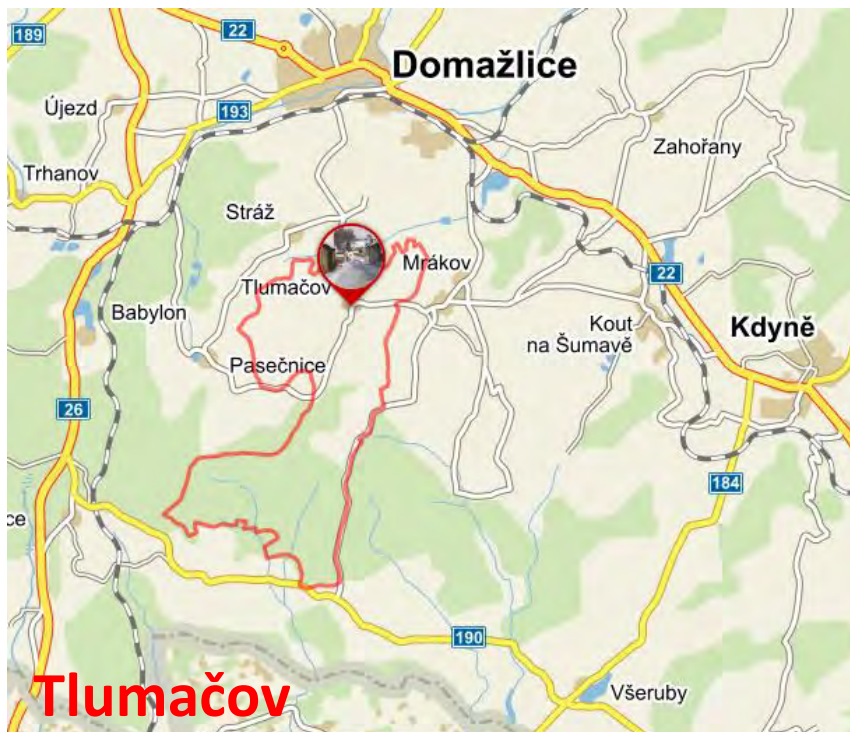

Příklady dobré praxe

HOLŠTÝN

Tlumačov – obojky SCR pro monitoring žvýkání a pohybu

Tlumačov - přihrnovač krmení Wasserbauer

Tlumačov - přihrnovač krmení Wasserbauer

Tlumačov – obojky SCR pro
monitoring žvýkání a pohybu